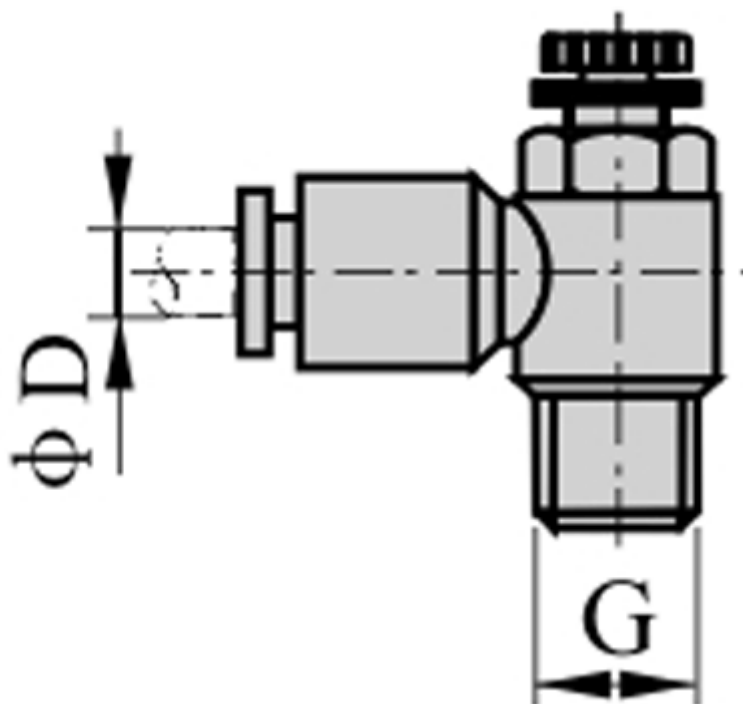

Varenummer: 58ESL804

Beskrivelse: Fitting ESL804, drøvlekontraventil
gevind 1/2", slangediameter 8

Mål

D = 8

Gevind = 1/2"